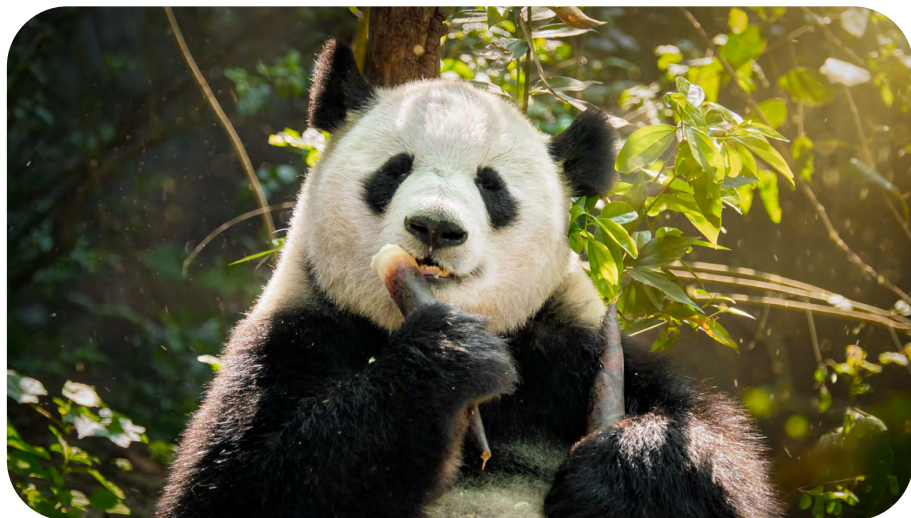

А це хто в нас тут такий милий? Це ж **велика панда** з бамбукових лісів Китаю! І вона, до речі, теж ведмідь, тільки рослиноїдний. Не схожа на своїх грізних родичів, правда? Та чи насправді панда така мила, як здається на перший погляд? Нумо розбиратися разом!

Чорно-біле хутро панди м'яке й пухнасте, що так і хочеться її погладити! А великі чорні кола навколо очей роблять вигляд цієї тваринки добродушним і лагідним.

Та й більшість часу панда собі спокійно сидить або лежить і... гризе бамбук.

Бамбук — дуже жорстка й міцна рослина, яку не так то й легко прожувати. Саме тому, відламавши собі пагінець, панда вмощується на землі й старанно пережовує свій обід.