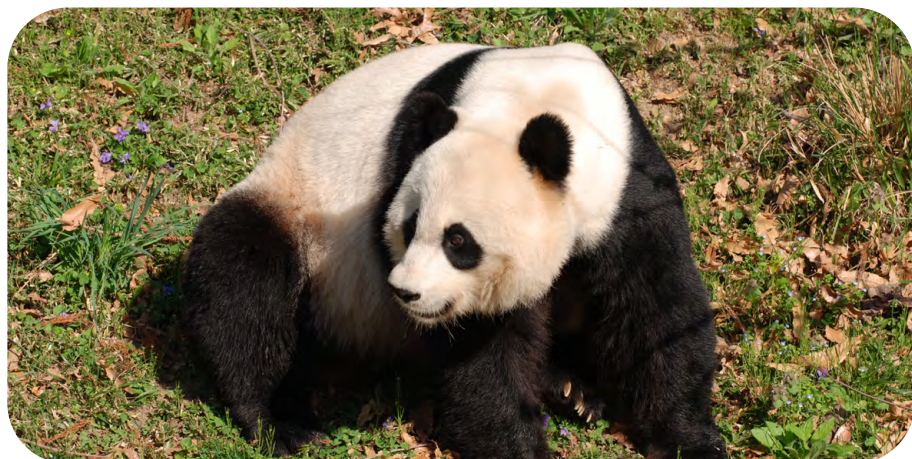

Буркотливий, вайлуватий, клишоногий і дуже грізний. Здогадуєшся, про кого мова? Еге ж, про ведмедя, одного з найбільших і найнебезпечніших хижаків нашої планети.

Та чи всі ведмеді такі? Ну ж бо познайомимося з ними ближче.

Чорно-біле хутро панди м'яке й пухнасте, що так і хочеться її погладити! А великі чорні кола навколо очей роблять вигляд цієї тваринки добродушним і лагідним.

Та й більшість часу панда собі спокійно сидить або лежить і... гризе бамбук.

Попри те, що ці тварини не завдають нікому шкоди, є спокійними та приязними, їх кількість щороку зменшується. Причина — знищення бамбукових лісів у Китаї та зміна клімату, що призводить до браку їжі.

Тож нині велика панда потребує захисту й охорони. Вона навіть є символом **Всесвітнього фонду дикої природи** (World Wide Fund for Nature). Цікаво, як так сталося? У 1961 році Пітер Скот, один із засновників фонду, відвідав лондонський зоопарк і там побачив панду. Тварина йому так сподобалася, що він одразу ж намалював її стилізований портрет і вирішив зробити його символом фонду.